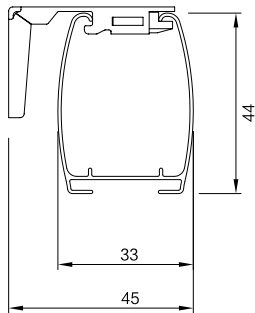

☀️ 93024A

☀️ 93024B

☀️ 93024C

☀️ 93024D

☀️ 93024E

Please contact us for more color

Parameters of Rail

26
mm